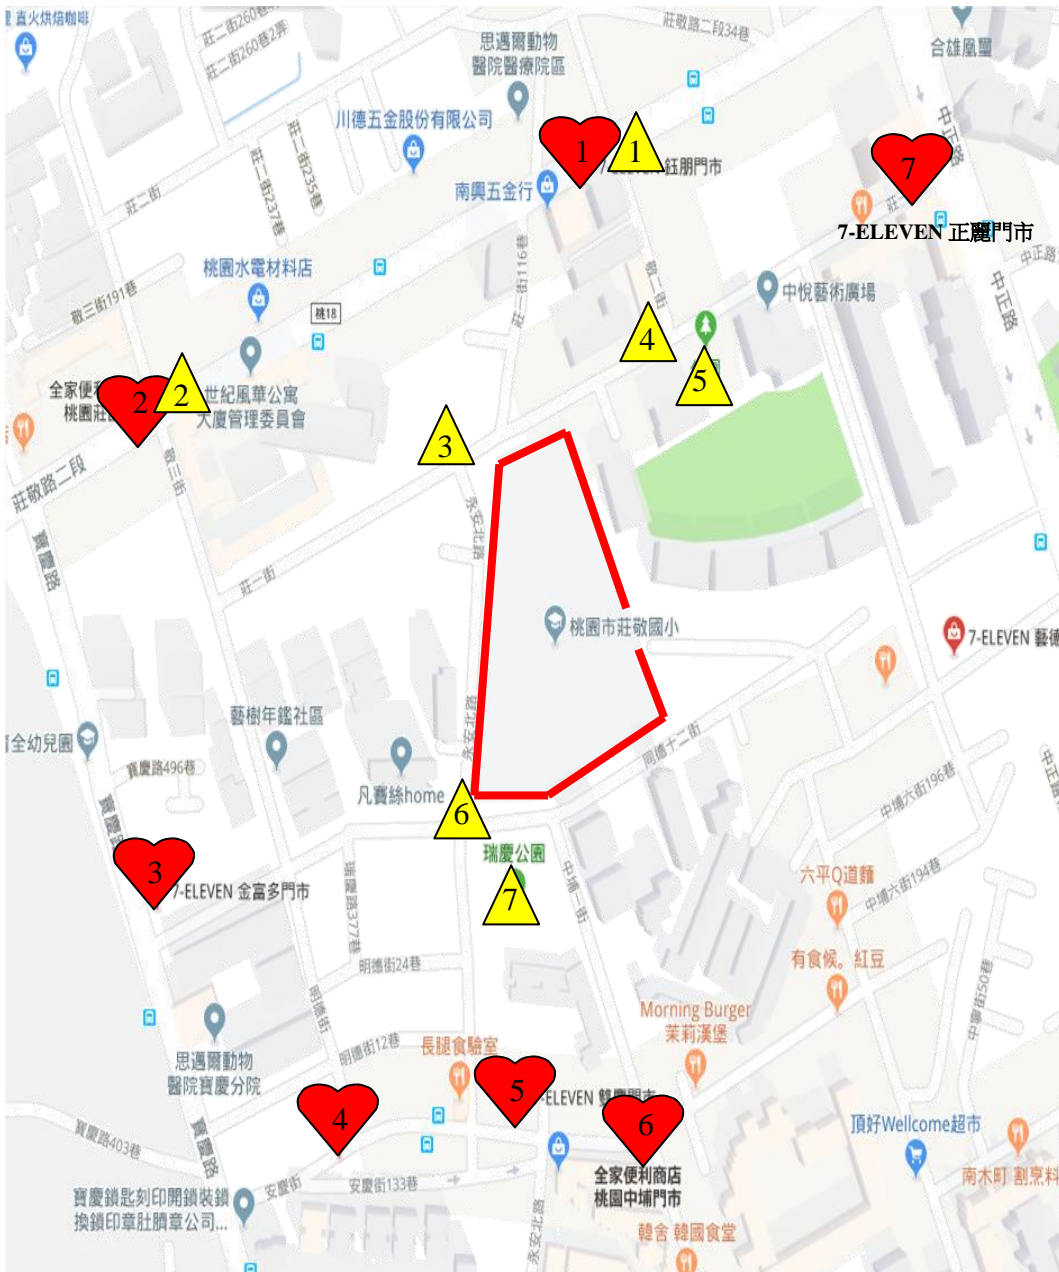

桃園市桃園區莊敬國民小學校區安全地圖

♥ 莊敬國小愛心守護站位置:

1. 統一鈺朋門市

桃園市桃園區莊敬路二段 105 號

2. 全家莊敬店

桃園市莊敬路二段 243 之 1 號

3. 統一金富多門市

桃園市桃園區寶慶路 470 號

4. 萊爾富安慶店

桃園市桃園區安慶街 129, 131 號

5. 統一雙慶門市

桃園市桃園區安慶街 84 號 86 號

6. 全家便利中埔店

桃園市桃園區同德十街 35 號

7. 統一正麗門市

桃園市桃園區莊一街 11 號 13 號

▲ 注意安全地點

1. 莊敬路敬二街口: 易肇事路段

2. 莊敬路敬三街口: 易肇事路段

3. 莊一街永安北路口: 易肇事路段

4. 莊一街敬二街口: 易肇事路段

5. 瑞明公園: 治安死角

6. 永安北路同德 12 街口: 易肇事路口

7. 瑞慶公園: 治安死角